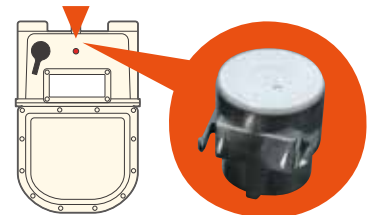

株式会社 生方製作所

〒457-0828 名古屋市南区宝生町4丁目30番地
http://www.ubukata.co.jp http://pioma.jp
お客様相談窓口(土・日・祝を除く) お気軽にご相談ください。
0120-279-170(9:00~17:00)

お問い合わせは